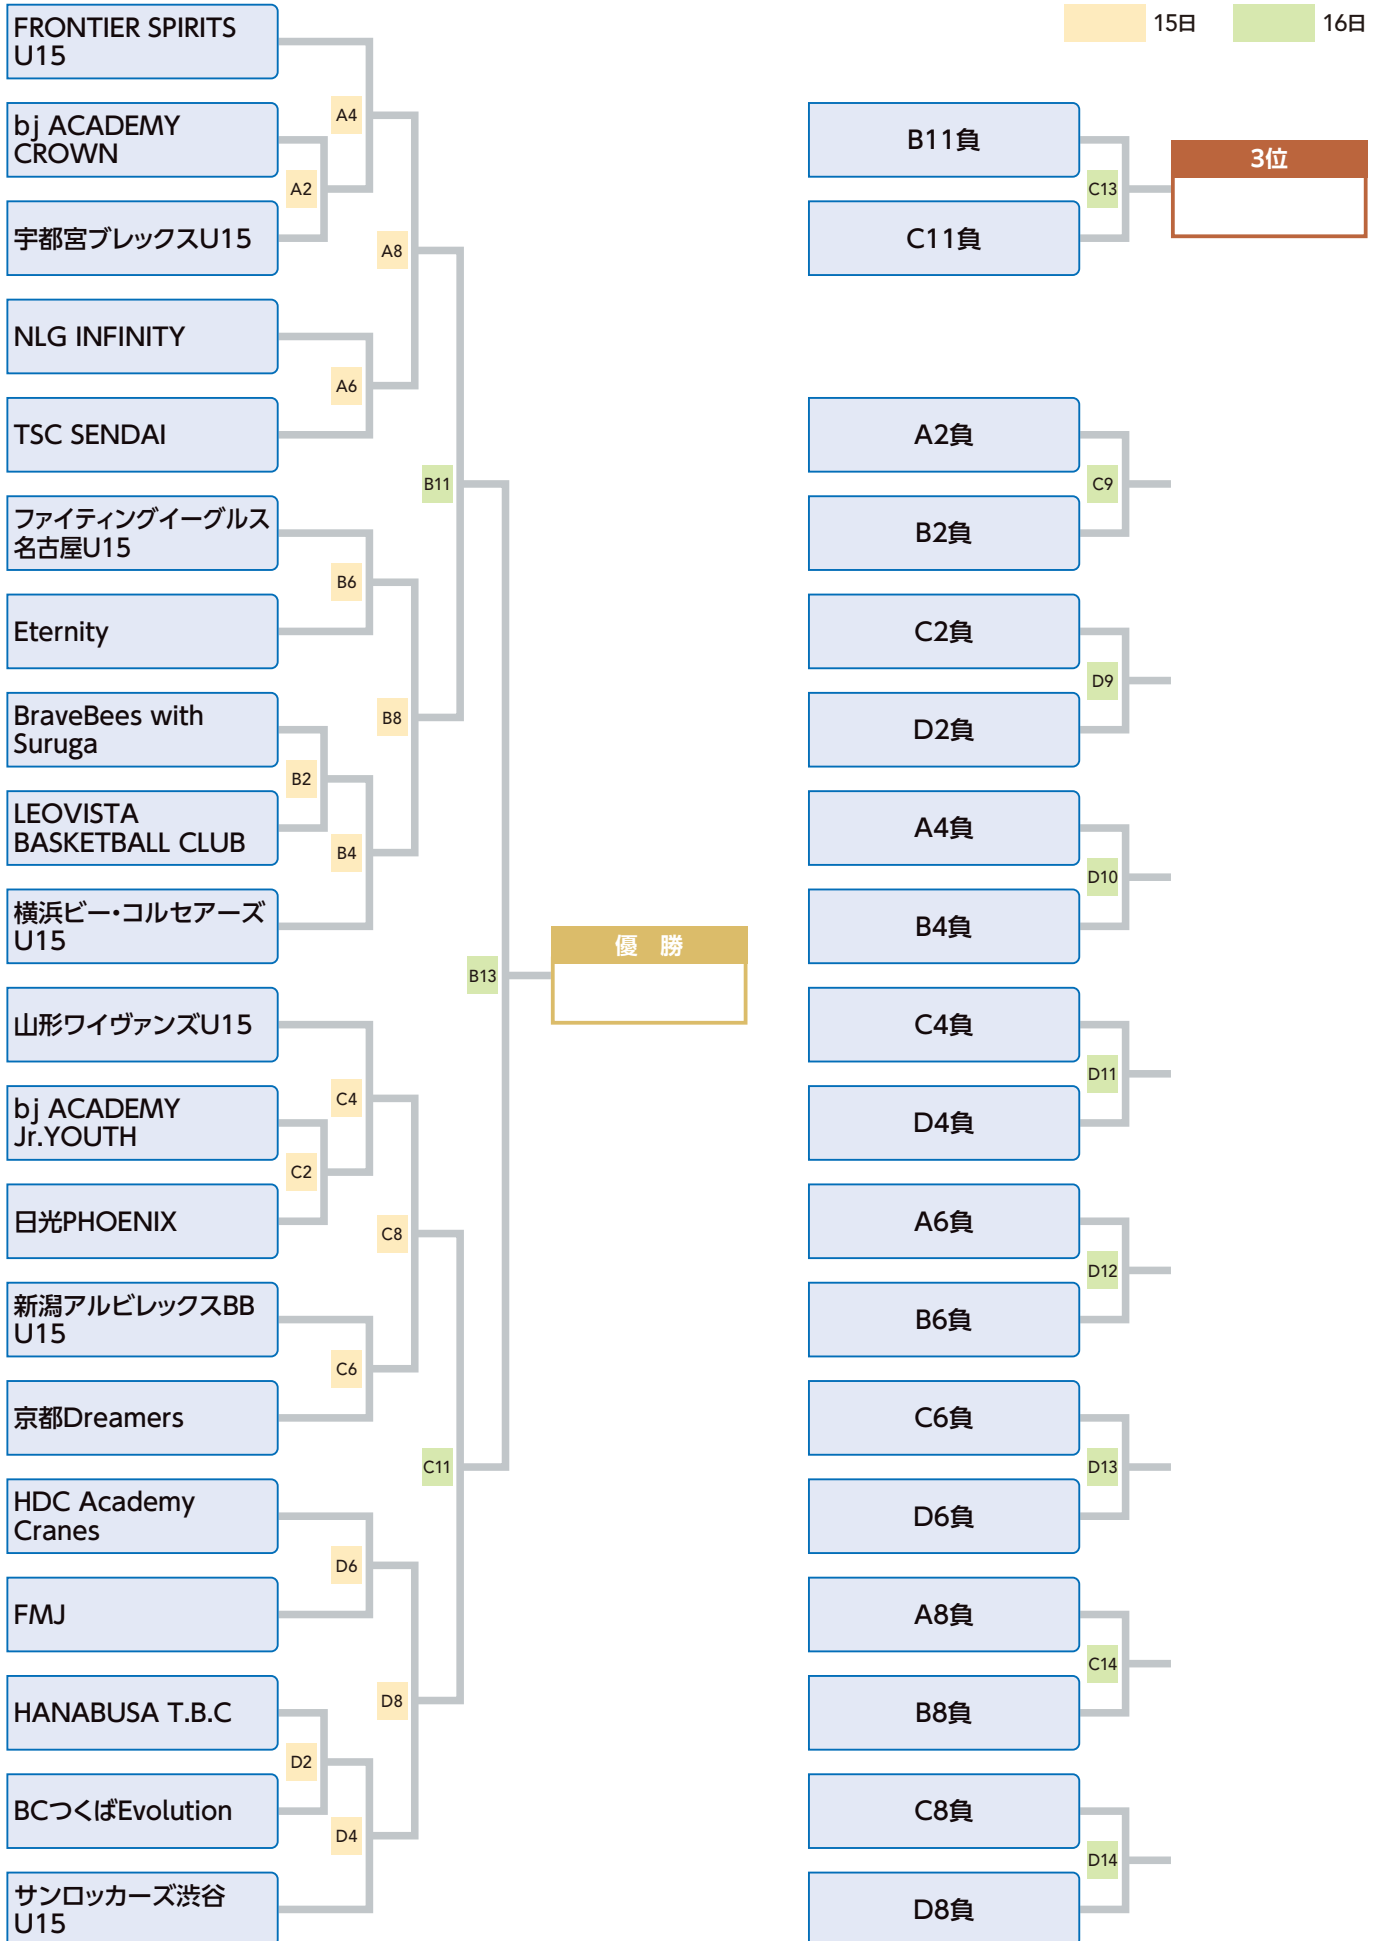

組み合わせ [男子]

15日 16日

組み合わせ [女子]

15日 16日